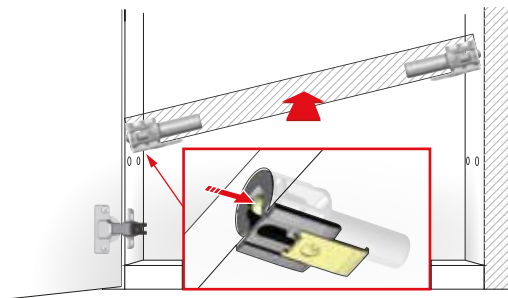

A large, abstract red splatter graphic dominates the center of the page. Within the splatter, there is a technical drawing of a shelf bracket, showing its various components and lines. The splatter has a textured, ink-like appearance with various shades of red and black.

特点与效益

简约和优雅的设计
有三种颜色可供选择，
板材厚度至少：
16毫米

承载能力：
根据意大利16337检测标准：
2013规范的内部测试
每个层板70公斤

多亏5毫米的弹簧插销
可以简易和快速
固定层板位置

层板扣件
可以运送已经组装好的层板柜体

利用几个人工操作
可以简单的重新固定
层板位置

简易安装
为了自动组装
在面板上用专属的开孔钻头开槽

安全的，智能的

安装

层板安装

移动层板到新的位置

在重新固定层板位置之前手动KINTAI解锁

表面处理设计

白色

19号灰色

无烟煤色