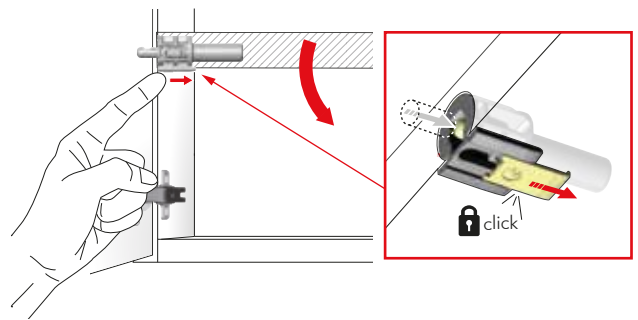

特点与效益

简约和优雅的设计
有三种颜色可供选择，
板材厚度至少：
16毫米

承载能力：
根据意大利16337检测标准：
2013规范的内部测试
每个层板70公斤

多亏5毫米的弹簧插销
可以简易和快速
固定层板位置

层板扣件
可以运送已经组装好的层板柜体

利用几个人工操作
可以简单的重新固定
层板位置

简易安装
为了自动组装
在面板上用专属的开孔钻头开槽

安全的，智能的

安装

层板安装

移动层板到新的位置

在重新固定层板位置之前手动KINTAI解锁

表面处理设计

白色

19号灰色

无烟煤色