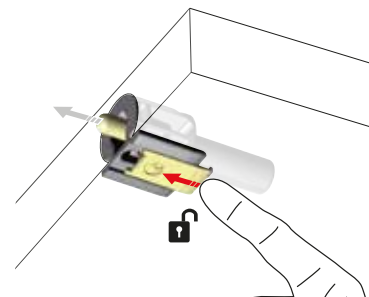

特点与效益

简约和优雅的设计
有三种颜色可供选择，
板材厚度至少：
16毫米

承载能力：
根据意大利16337检测标准：
2013规范的内部测试
每个层板70公斤

多亏5毫米的弹簧插销
可以简易和快速
固定层板位置

层板扣件
可以运送已经组装好的层板柜体

利用几个人工操作
可以简单的重新固定
层板位置

简易安装
为了自动组装
在面板上用专属的开孔钻头开槽

安全的，智能的

安装

层板安装

移动层板到新的位置

在重新固定层板位置之前手动KINTAI解锁

表面处理设计

白色

19号灰色

无烟煤色