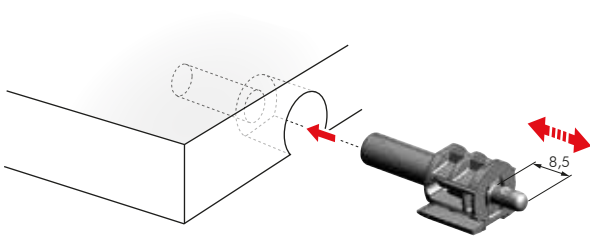

安全的，智能的

安装

层板安装

移动层板到新的位置

在重新固定层板位置之前手动KINTAI解锁