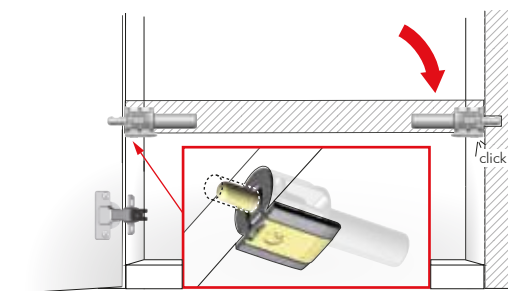

A large, abstract red splatter graphic dominates the center of the page. Within the splatter, there is a technical drawing of a shelf bracket, showing its various components and lines. The splatter has a textured, ink-like appearance with various shades of red and black.

特点与效益

简约和优雅的设计
有三种颜色可供选择，
板材厚度至少：
16毫米

承载能力：
根据意大利16337检测标准：
2013规范的内部测试
每个层板70公斤

多亏5毫米的弹簧插销
可以简易和快速
固定层板位置

层板扣件
可以运送已经组装好的层板柜体

利用几个人工操作
可以简单的重新固定
层板位置

简易安装
为了自动组装
在面板上用专属的开孔钻头开槽

安全的，智能的

安装

层板安装

移动层板到新的位置

在重新固定层板位置之前手动KINTAI解锁

表面处理设计

白色

19号灰色

无烟煤色