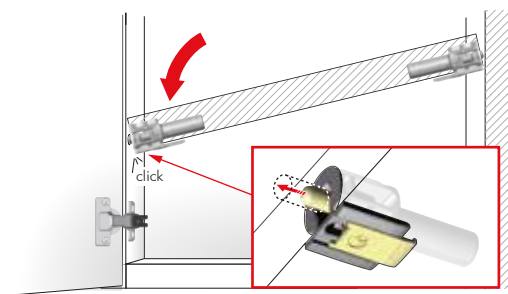

特点与效益

简约和优雅的设计
有三种颜色可供选择，
板材厚度至少：
16毫米

承载能力：
根据意大利16337检测标准：
2013规范的内部测试
每个层板70公斤

多亏5毫米的弹簧插销
可以简易和快速
固定层板位置

层板扣件
可以运送已经组装好的层板柜体

利用几个人工操作
可以简单的重新固定
层板位置

简易安装
为了自动组装
在面板上用专属的开孔钻头开槽

安全的，智能的

安装

层板安装

移动层板到新的位置

在重新固定层板位置之前手动KINTAI解锁

表面处理设计

白色

19号灰色

无烟煤色