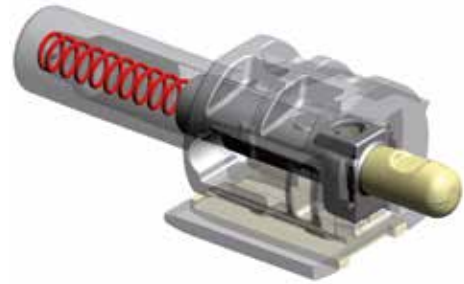

特点与效益

简约和优雅的设计
有三种颜色可供选择，
板材厚度至少：
16毫米

承载能力：
根据意大利16337检测标准：
2013规范的内部测试
每个层板70公斤

多亏5毫米的弹簧插销
可以简易和快速
固定层板位置

层板扣件
可以运送已经组装好的层板柜体

利用几个人工操作
可以简单的重新固定
层板位置

简易安装
为了自动组装
在面板上用专属的开孔钻头开槽

安全的，智能的

安装

层板安装

移动层板到新的位置

在重新固定层板位置之前手动KINTAI解锁

表面处理设计

白色

19号灰色

无烟煤色